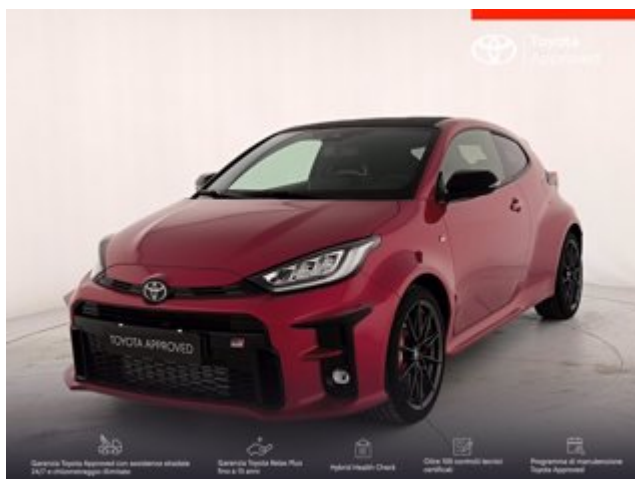

## TOYOTA Gr yaris 1.6 circuit

Prezzo in promozione

€ 39.900

### DATI PRINCIPALI

**Tipo di veicolo:** Usata, **Immatricolazione:** 10/2023, **Chilometraggio:** 14.362, **Garanzia:** Toyota Approved, **Carrozzeria:** City Car, 3 porte, 4 posti, **Colore esterno:** Rosso, **Cilindrata:** 1.618 cm<sup>3</sup>, **Alimentazione:** Benzina, **Potenza:** 261 CV(192 kW), **Cambio:** Manuale, **Trazione:** 4X4, **Peso a vuoto:** 1.280 kg, **Combinato:** 7,70 l / 100 km, **Urbano:** 9,30 l / 100 km, **Extraurbano:** 6,70 l / 100 km, **Emissioni di CO2:** 184,00 g CO2/km (combinato), **Classe emissioni:** Euro 6D-temp