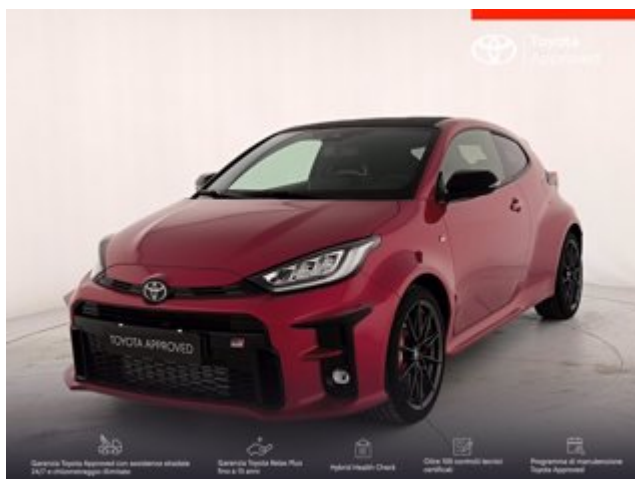

TOYOTA Gr yaris 1.6 circuit

Prezzo in promozione

€ 39.900

DATI PRINCIPALI

Tipo di veicolo: Usata, **Immatricolazione:** 10/2023, **Chilometraggio:** 14.362, **Garanzia:** Toyota Approved, **Carrozzeria:** City Car, 3 porte, 4 posti, **Colore esterno:** Rosso, **Cilindrata:** 1.618 cm³, **Alimentazione:** Benzina, **Potenza:** 261 CV(192 kW), **Cambio:** Manuale, **Trazione:** 4X4, **Peso a vuoto:** 1.280 kg, **Combinato:** 7,70 l / 100 km, **Urbano:** 9,30 l / 100 km, **Extraurbano:** 6,70 l / 100 km, **Emissioni di CO2:** 184,00 g CO2/km (combinato), **Classe emissioni:** Euro 6D-temp