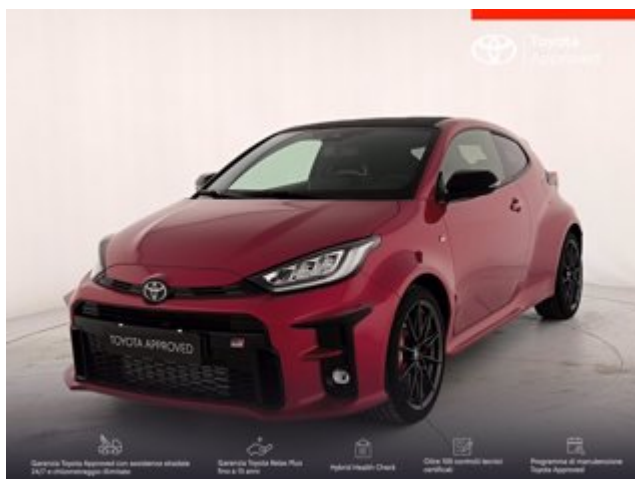

TOYOTA Gr yaris 1.6 circuit

Prezzo in promozione

€ 39.900

DATI PRINCIPALI

Tipo di veicolo: Usata, **Immatricolazione:** 10/2023 , **Chilometraggio:** 14.362 , **Garanzia:** Toyota Approved , **Carrozzeria:** City Car, 3 porte, 4 posti, **Colore esterno:** Rosso, **Cilindrata:** 1.618 cm³ , **Alimentazione:** Benzina, **Potenza:** 261 CV(192 kW), **Cambio:** Manuale, **Trazione:** 4X4, **Peso a vuoto:** 1.280 kg, **Combinato:** 7,70 l / 100 km, **Urbano:** 9,30 l / 100 km, **Extraurbano:** 6,70 l / 100 km, **Emissioni di CO2:** 184,00 g CO2/km (combinato), **Classe emissioni:** Euro 6D-temp