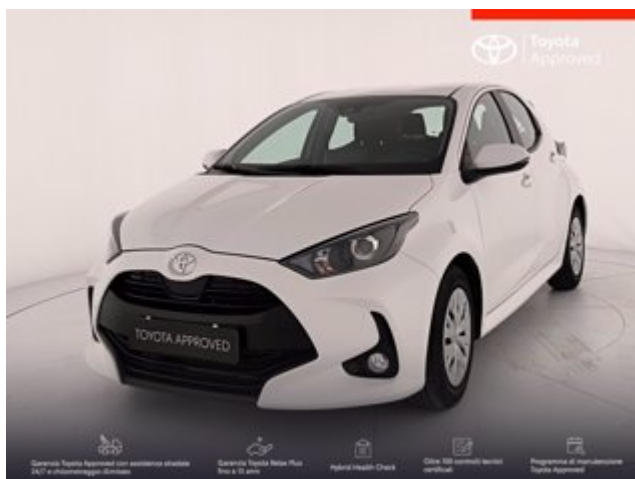

TOYOTA Yaris 1.0 active

Prezzo in promozione

€ 15.500

DATI PRINCIPALI

Tipo di veicolo: Usata, **Immatricolazione:** 9/2022, **Chilometraggio:** 37.239, **Garanzia:** Toyota Approved, **Carrozzeria:** City Car, 5 porte, 5 posti, **Colore esterno:** Bianco, **Cilindrata:** 998 cm³, **Alimentazione:** Benzina, **Potenza:** 72 CV(53 kW), **Cambio:** Manuale, **Trazione:** Anteriore, **Peso a vuoto:** 1.035 kg, **Combinato:** 4,20 l / 100 km, **Urbano:** 4,70 l / 100 km, **Extraurbano:** 3,90 l / 100 km, **Emissioni di CO2:** 95,00 g CO2/km (combinato), **Classe emissioni:** Euro 6D-temp